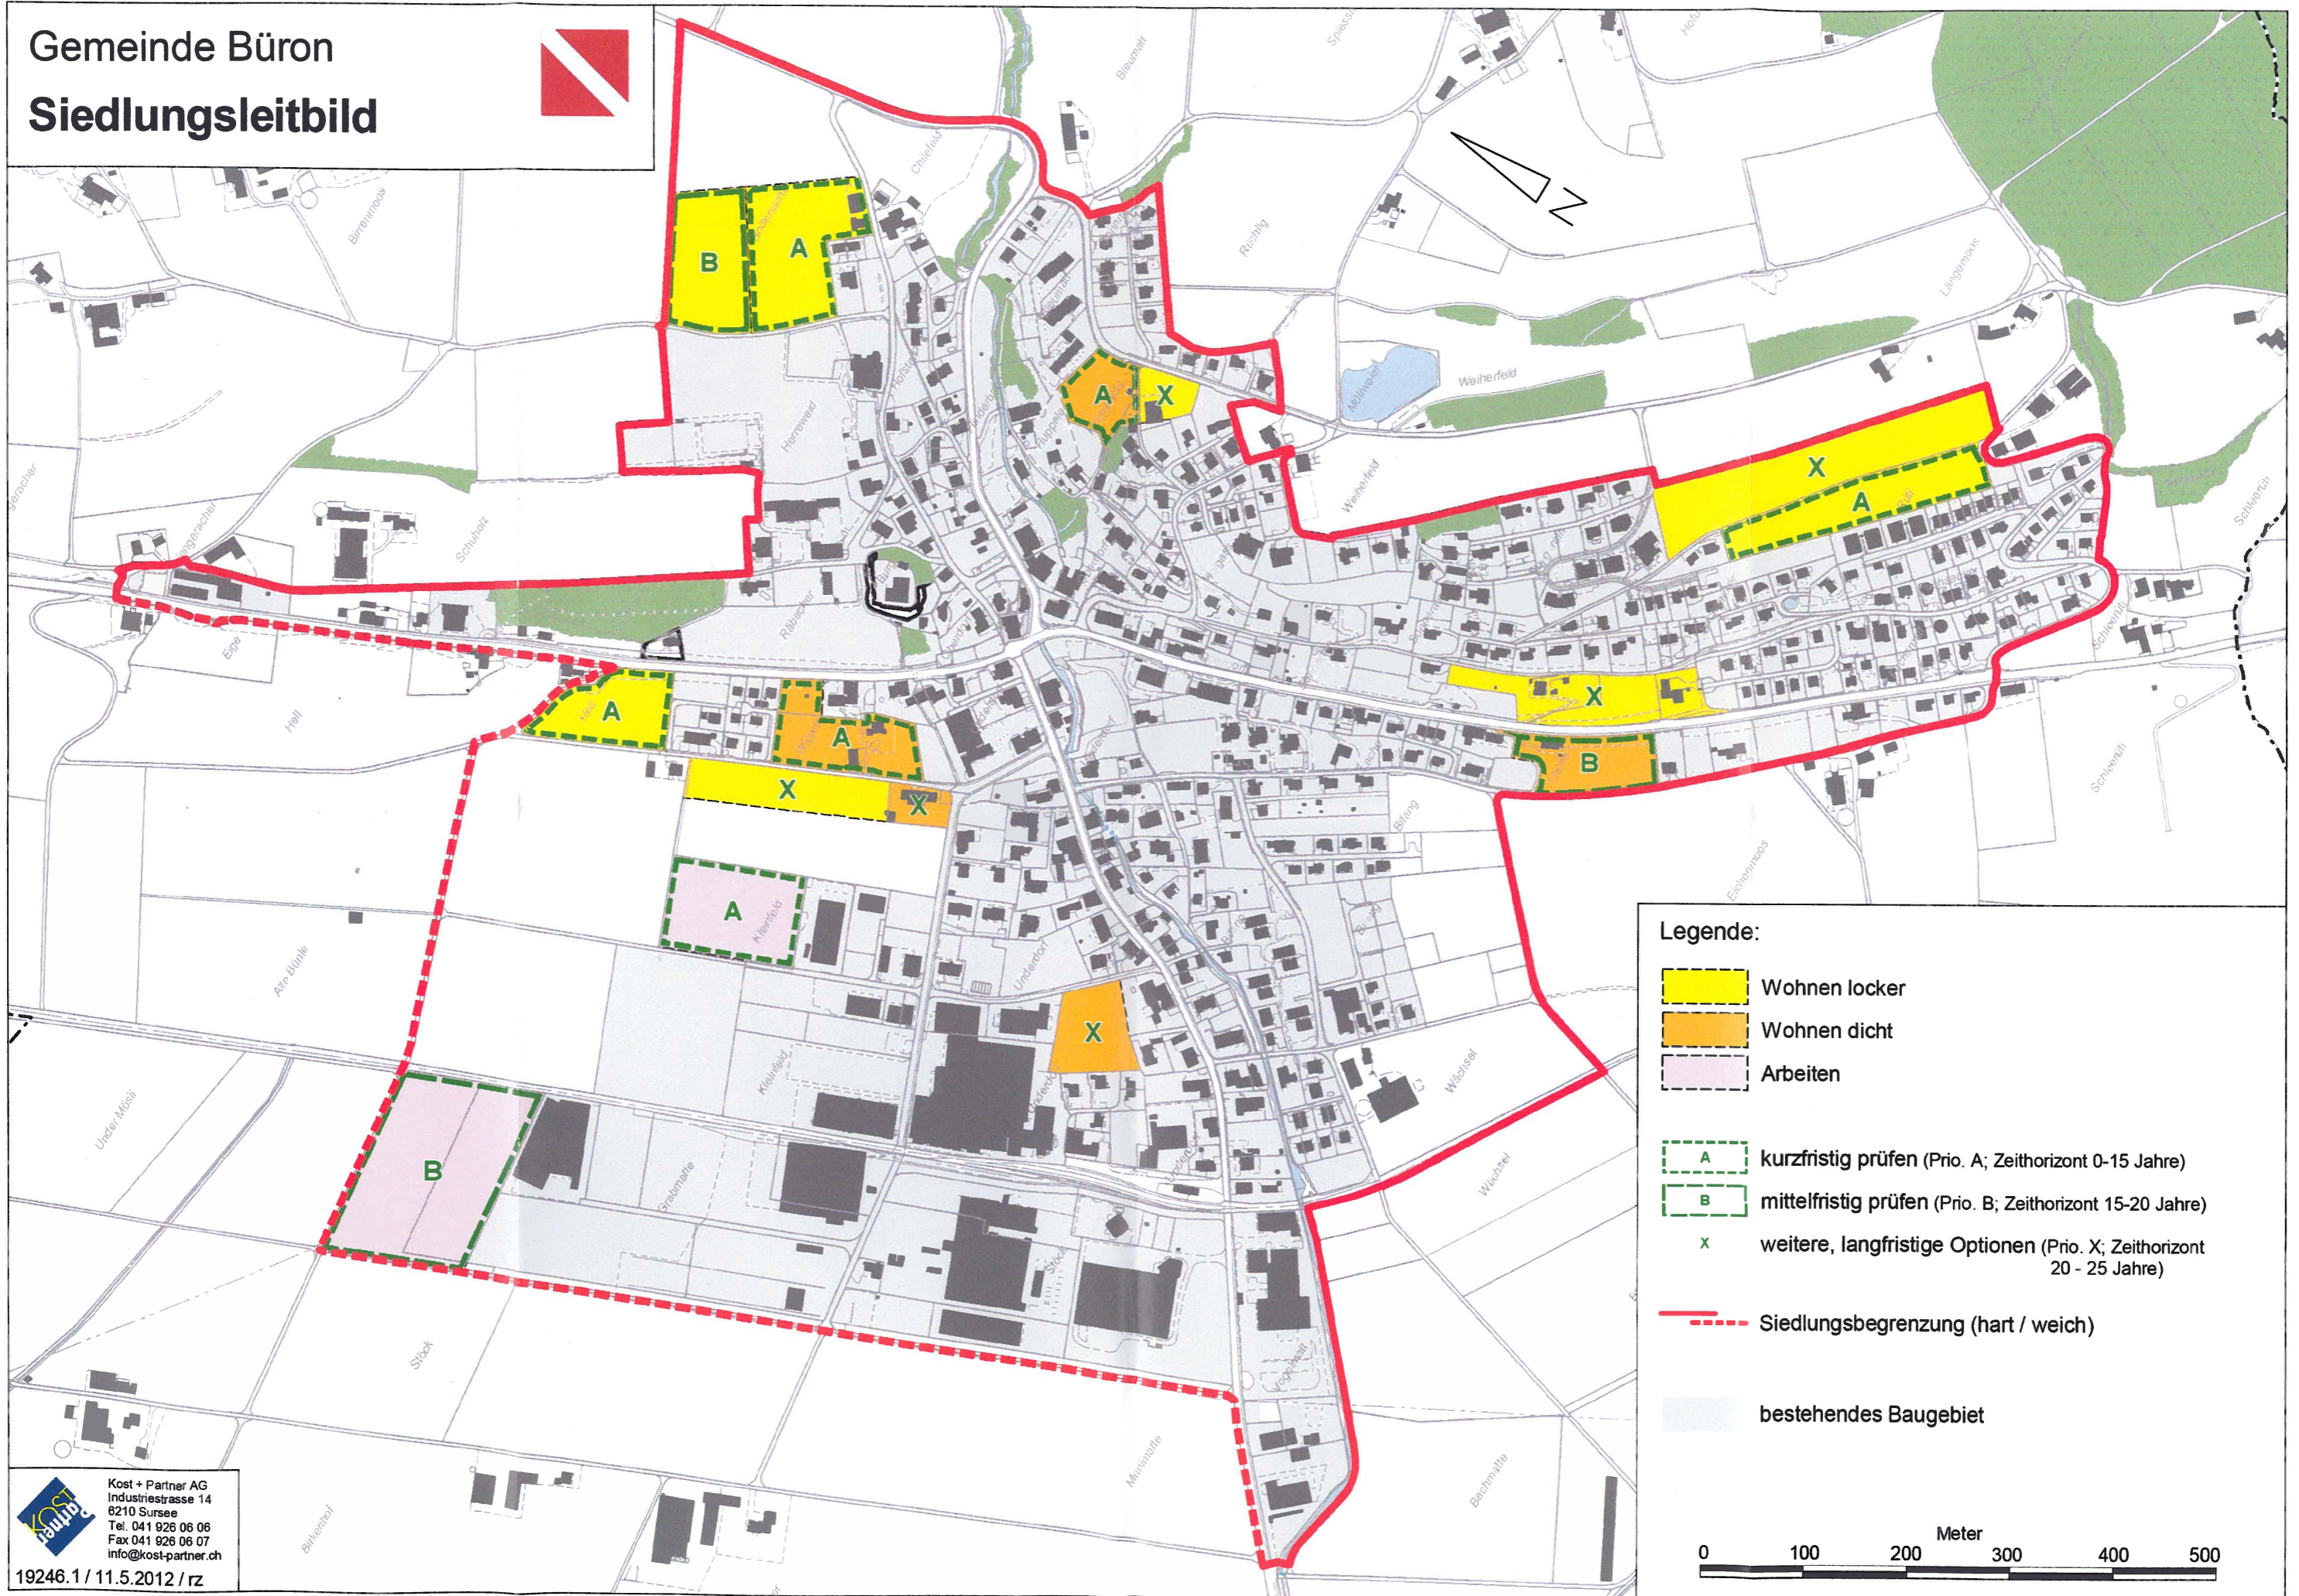

Gemeinde Büron Siedlungsleitbild

Legende:

- Wohnen locker
- Wohnen dicht
- Arbeiten

- A kurzfristig prüfen (Prio. A; Zeithorizont 0-15 Jahre)
- B mittelfristig prüfen (Prio. B; Zeithorizont 15-20 Jahre)
- X weitere, langfristige Optionen (Prio. X; Zeithorizont 20 - 25 Jahre)

- Siedlungsbegrenzung (hart / weich)

- bestehendes Baugebiet